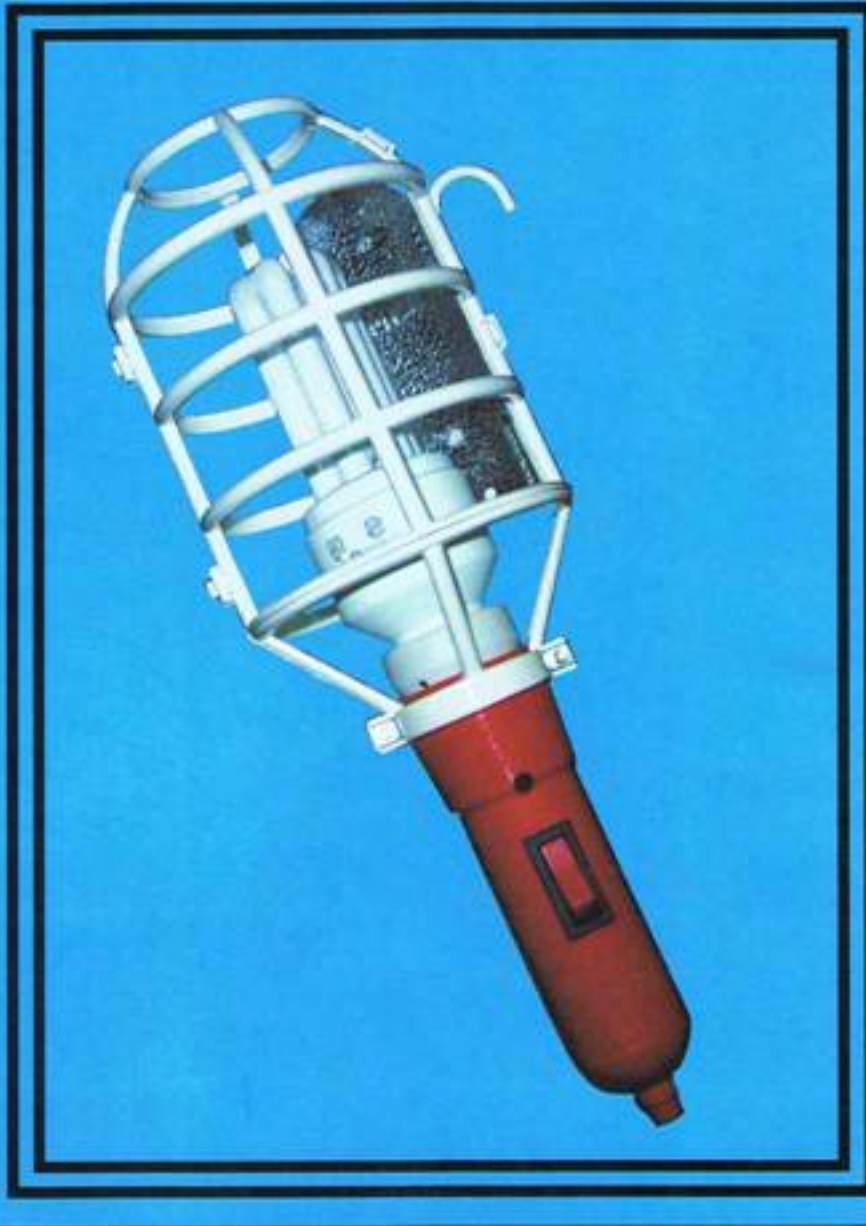

EMEKSAN

ELEKTRİK SAN. VE TİC. LTD. ŞTİ.

FİYAT LİSTESİ

15 EYLÜL 2011

| ÜRÜNLER | KOD | ÜRÜN ADI | ADET | FIYATI | ÜRÜNLER | KOD | ÜRÜN ADI | ADET | FIYATI |
|---|------|-----------------------|------|--------|--|------|------------------------------|------|--------|
|  | A-31 | Porcelain Tij | 40 | 0,65 |  | A-37 | Bahçe Yağmur Duy Porselen | 50 | 0,70 |
| | | Korumalı Tij | 35 | 0,82 | | | | | |
|  | A-34 | Asma Duy | 50 | 0,61 |  | A-20 | Üniversal Duy | 50 | 0,40 |
|  | A-35 | Tavan Duvar Duy | 20 | 0,76 |  | A-07 | Duy Fiş | 50 | 0,70 |
|  | A-36 | Tavan Duvar Glop Dibi | 12 | 0,91 |  | A-21 | Duy Priz | 50 | 1,50 |
|  | A-26 | E-27 Misfer Bronz Duy | 50 | 2,30 |  | A-30 | Klemensli Sıva Üstü Rozans | 50 | 0,70 |
|  | A-25 | E-14 Misfer Bronz Duy | 50 | 2,30 |  | A-40 | Ralina Duy | 48 | 2,00 |
| | | | | | | A-41 | Ralina Duy Anahtarlı | | 3,40 |
| | | | | | | A-42 | Ralina Duy İpli Swicli | | 3,40 |
|  | A-23 | E-12 E-14 Mum Duy | 100 | 0,74 |  | U-01 | E-27 Metal İtalyan Rondelalı | 50 | 3,30 |
| | | | | | | U-02 | E-27 Metal Düz | | 3,10 |
|  | A-38 | E-27 İtalyan | 100 | 1,00 |  | U-03 | E-14 Metal İtalyan Rondelalı | 50 | 3,30 |
| | | E-14 İtalyan | | 0,92 | | U-04 | E-14 Metal Mini Duy | | 2,60 |
|  | A-28 | Minyonet Duy | 100 | 0,15 |  | A-24 | 12-50 Duy | 100 | 0,34 |
| | | | | | | | Kapalı 12-50 Duy | 200 | 0,44 |
|  | A-27 | E-14 Donanma Duy | 100 | 0,76 |  | U-05 | Broçal Duy 8 mm | 40 | 1,10 |
| | | | | | | | Broçal Duy 13 mm | | 1,10 |