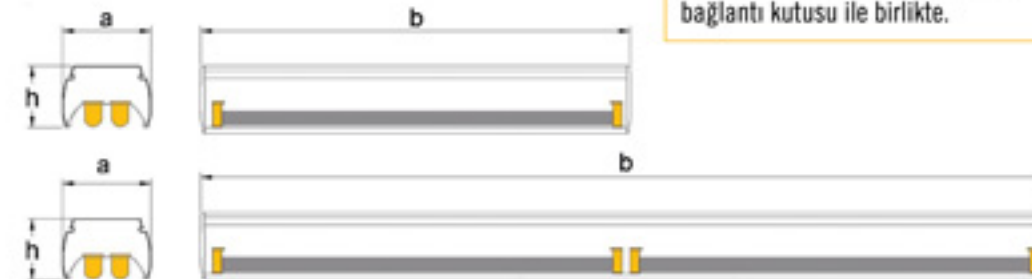

Kod Code	Güç Power (W)	Toplam Ampul Işık Akışı Total Luminous Flux of Tubes (lm)	Akım Current (A)	Ölçüler Dimensions (mm)			Ağırlık Weight (kg)	Ambalaj Adedi Packing Quantity	Adet/20' Konteyner Pcs./20' Container
				a	b	h			
P52U228K	2x28	5200	0.29	98	1185	68	2.53	2	2960
P52U254K	2x54	8900	0.55	98	1185	68	2.53	2	2960
P52U235K	2x35	6600	0.36	98	1485	68	3.05	2	2370
P52U249K	2x49	8600	0.53	98	1485	68	3.05	2	2370
P52U280K	2x80	12300	0.84	98	1485	68	3.05	2	2370
P52U428KS	4x28	10400	0.58	98	2360	68	5.04	2	1490
P52U454KS	4x54	17800	1.10	98	2360	68	5.04	2	1490
P52U435KS	4x35	13200	0.72	98	2960	68	6.07	2	1190
P52U449KS	4x49	17200	1.06	98	2960	68	6.07	2	1190
P52U480KS	4x80	24600	1.68	98	2960	68	6.07	2	1190

Lamba / Lamp	T16 (T5)
Duy / Lamp Holder	G5
V / Hz	220-240 / 50-60

Opsiyonlar	Options
Dim edilebilir balast	Dimmable ballast
Acil durum kiti	Emergency kit
1mm çelik örgü tel ve nikel kaplı malı piriç parçalardan mamul, askı boyu ayarlanabilir, şeffaf elektrik kablosu ve tavan a monte edilen, estetik tasarıma sahip elektrik bağlantı kutusu ile birlikte.	Composed of 1mm steel wire rope and nickel-plated brass components. Suspension height is adjustable. Supplied with transparent electric cord and ceiling mounted electrical junction box with aesthetic design.