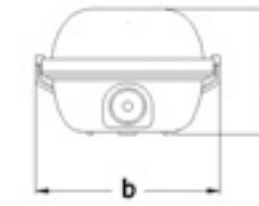

T26 (T8)

2X Etanj Aydınlatma Armatürleri

2X Waterproof Lighting Fixtures

GÖVDE

Polikarbon veya ABS gri renkli gövde ve polikarbon kilitlenme mandalları.

DİFÜZÖR

Yüksek ışık geçirgenliğine sahip akrilik yada polikarbon difüzör.

ASKI SACI

0.5 mm kalınlığında paslanmaz çelik sac.

REFLEKTÖR

Beyaz elektrostatik toz boyalı, 0.5 mm DKP sac.

BALAST

EN normlarına uygun manyetik yada elektronik balast.

UYGULAMA ALANLARI

Fabrikalar
Endüstriyel Mutfaklar
Çamaşırhaneler
Otoparklar
Açık Alanlar
Tüneller

APPLICATION AREAS

Factories
Industrial Kitchens
Laundries
Parking Areas
Outdoor Areas
Tunnels

BODY

Polycarbonate or ABS body at gray color with polycarbonate diffuser holder.

DIFFUSER

Acrylic or polycarbonate diffuser with high light transparency.

CEILING FIXING BRACE

Stainless steel sheet metal with 0.5 mm thickness.

REFLECTOR

White electrostatic powder coated, sheet metal with 0.5 mm thickness.

BALLAST

Electronic or magnetic ballast with EN norms.

Kod Code	Güç Power (W)	Toplam Ampul Işık Akısı Total Luminous Flux of Tubes (lm)	Akım Current (A)	Ölçüler Dimensions (mm)				Ağırlık Weight (kg)	Ambalaj Adedi Packing Quantity	Adet/20' Konteyner Pcs./20' Container
				a	b	h	c			
EA2-18	2x18	2700	0.37	670	140	102	265-380	1.58	9	3015
EA2-36	2x36	6500	0.86	1280	140	102	875-990	2.96	6	1560

Lamba / Lamp	T26 (T8)
Duy / Lamp Holder	G13
V / Hz	220-240 / 50-60

Opsiyonlar	Options
Dim edilebilir elektronik balast	Dimmable electronic ballast
Acil durum kiti	Emergency kit