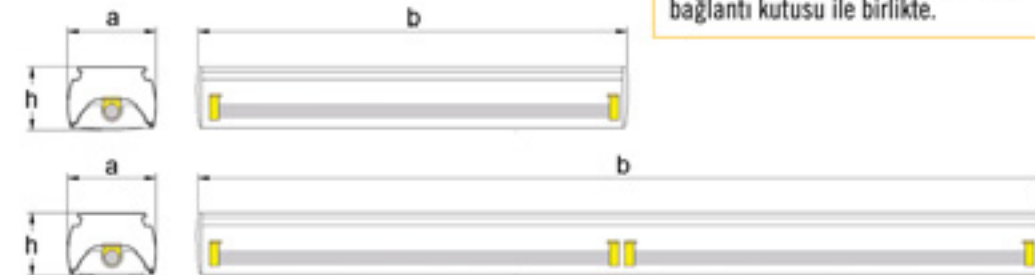

Kod Code	Güç Power (W)	Toplam Ampul Işık Akışı Total Luminous Flux of Tubes (lm)	Akım Current (A)	Ölçüler Dimensions (mm)			Ağırlık Weight (kg)	Ambalaj Adedi Packing Quantity	Adet/20' Konteyner Pcs./20' Container
				a	b	h			
P52U128A	1x28	2600	0.15	98	1184	69	2.50	2	2960
P52U154A	1x54	4450	0.29	98	1184	69	2.50	2	2960
P52U135A	1x35	3300	0.19	98	1484	69	3.04	2	2370
P52U149A	1x49	4300	0.27	98	1484	69	3.04	2	2370
P52U180A	1x80	6150	0.42	98	1484	69	3.04	2	2370
P52U228AS	2x28	5200	0.29	98	2358	69	4.76	2	1490
P52U254AS	2x54	8900	0.55	98	2358	69	4.76	2	1490
P52U235AS	2x35	6600	0.36	98	2958	69	5.95	2	1190
P52U249AS	2x49	8600	0.53	98	2958	69	5.95	2	1190
P52U280AS	2x80	12300	0.84	98	2958	69	5.95	2	1190

Lamba / Lamp	T16 (T5)
Duy / Lamp Holder	G5
V / Hz	220-240 / 50-60

Opsiyonlar	Options
Dim edilebilir balast	Dimmable ballast
Acil durum kiti	Emergency kit
1mm çelik örgü tel ve nikel kaplı malı pirinç parçalardan mamul, askı boyu ayarlanabilir, şeffaf elektrik kablosu ve tavan a monte edilen, estetik tasarıma sahip elektrik bağlantı kutusu ile birlikte.	Composed of 1mm steel wire rope and nickel-plated brass components. Suspension height is adjustable. Supplied with transparent electric cord and ceiling mounted electrical junction box with aesthetic design.