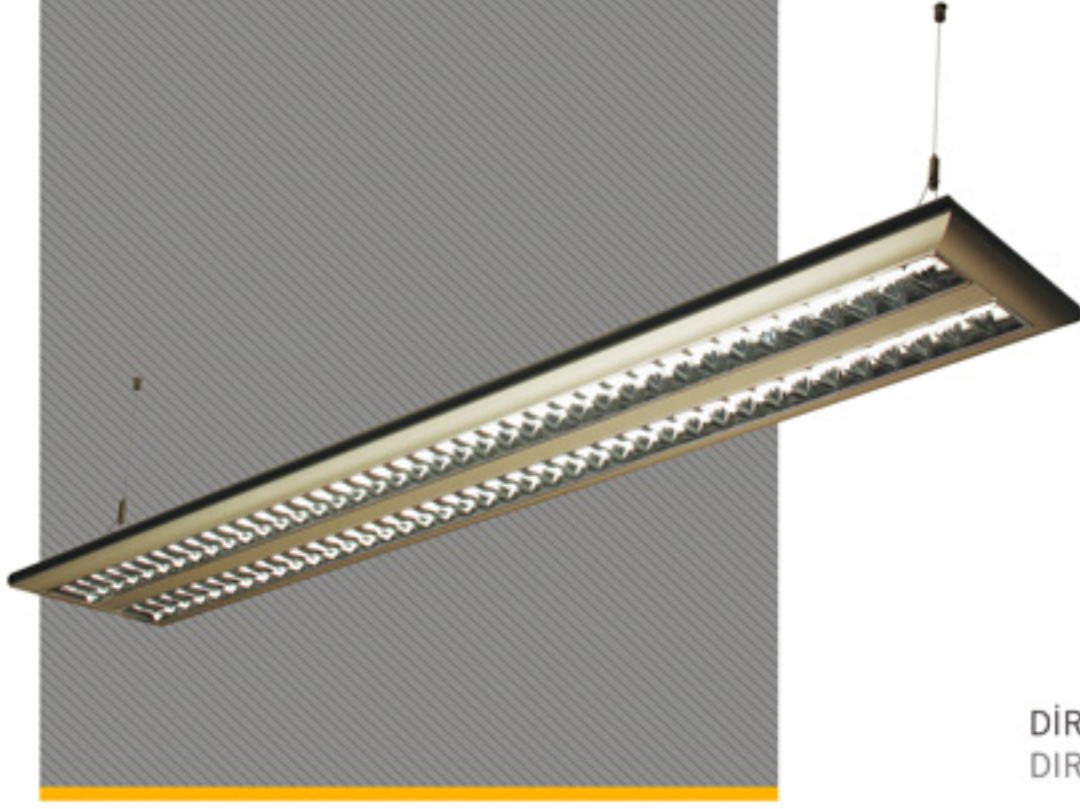

ELEGANT LINE

DİREKT - ENDİREKT AYDINLATMA
DIRECT - INDIRECT LIGHTING