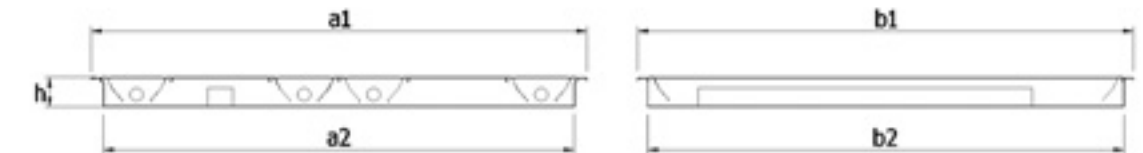

T16 (T5)

Sıva Altı 4X Alüminyum Reflektörlü Aydınlatma Armatürleri

Recessed 4X Lighting Fixtures With Aluminum Reflector

GÖVDE

Elektrostatik toz boyalı sac.

REFLEKTÖR

%99,9 Saflıkta, ayna yüzeyi parlaklığında ve yüksek yansıtma performansına sahip ışığın verimli bir şekilde dağılımını sağlayan zarif tasarımlı eloksal kaplamalı alüminyum.

BALAST

ENEC standartlarına uygun, uzun ömürlü, sabit ışık akışına sahip, düşük enerji kayıplı (EEI = A2) elektronik balast.

UYGULAMA ALANLARI

Ofisler
Toplantı odaları
Mağazalar
Hastaneler
Okullar
Koridorlar

APPLICATION AREAS

Offices
Meeting rooms
Stores
Hospitals
Schools
Corridors

BODY

Electrostatic powder coated sheetmetal.

REFLECTOR

Anodized aluminum with %99,9 purity and with mirror like glossy surface having high reflection performance. Elegant design enables the efficient distribution of the light to the target area.

BALLAST

Electronic ballast with long life, low power loss EEI = A2 and constant flux. Compatible with ENEC standards.

Tavan Bağlantı Sistemleri Ceiling Mounting Systems

Kod Code	Güç Power (W)	Toplam Ampul Işık Akışı Total Luminous Flux of Tubes (lm)	Akım Current (A)	Ölçüler Dimensions (mm)				Ağırlık Weight (kg)	Ambalaj Adedi Packing Quantity	Adet/20' Konteyner Pcs./20' Container	
				a1	a2	b1	b2				h
P51A414A	4x14	4800	0.32	595	575	595	575	36	3.31	4	1460
P51A424A	4x24	7000	0.50	595	575	595	575	36	3.31	4	1460
P51A428A	4x28	10400	0.58	595	575	1195	1175	36	6.59	2	690
P51A454A	4x54	17800	1.10	595	575	1195	1175	36	6.59	2	690

Lamba / Lamp	T16 (T5)
Duy / Lamp Holder	G5
V / Hz	220-240 / 50-60

Opsiyonlar	Options
Dim edilebilir balast	Dimmable ballast
Acil durum kiti	Emergency kit