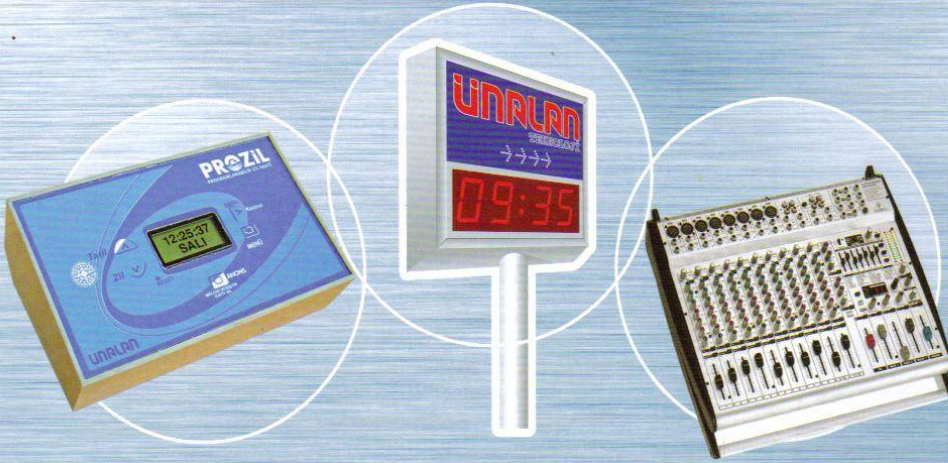

> Zil Saatleri > Merkezi Saatler > Seslendirme
> Kayan Yazılar > Kamera ve Güvenlik Sistemleri

UNLUN®

TEKNOLOJİ