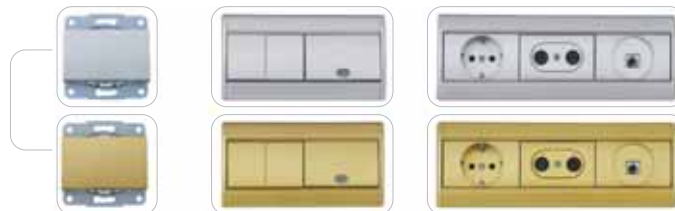

NOT: - Metalik anahtar ve priz serilerinde 1'li çerçeveler ürün fiyatına dahil değildir, ayrı olarak satılır.
Siparişlerinizde çerçeveleri ayrı olarak belirtiniz.
Kutudaki şekli aşağıdaki gibidir.

IŞIN ankastre anahtar-priz serisi (renk plakaları hariçtir)