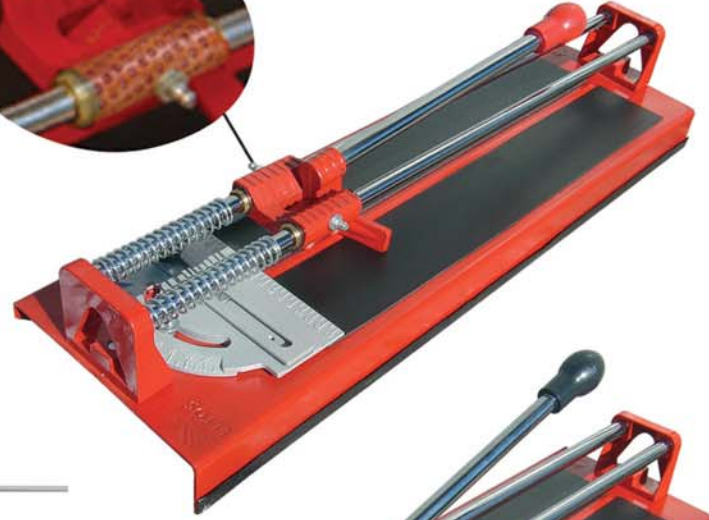

Eltos Bilyalı Seramik Kesme Mak.		Tile Cutter With Bearing	
Cinsi	Kod / Code		Fiyat / Price
400 mm	SKB 550	6	
500 mm	SKB 551	6	
600 mm	SKB 552	6	

Eltos Seramik Kesme Mak.		Tile Cutter	
Cinsi	Kod / Code		Fiyat / Price
400 mm	SKM 520	6	
500 mm	SKM 521	6	
600 mm	SKM 522	6	