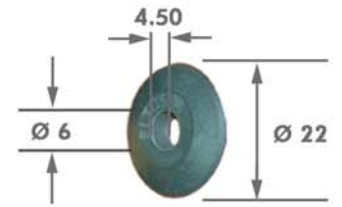

Eltos Bilyalı Seramik Kesme Mak.		Tile Cutter With Bearing	
Cinsi	Kod / Code		Fiyat / Price
400 mm	SKB 550	6	
500 mm	SKB 551	6	
600 mm	SKB 552	6	

Eltos Seramik Kesme Mak.		Tile Cutter	
Cinsi	Kod / Code		Fiyat / Price
400 mm	SKM 520	6	
500 mm	SKM 521	6	
600 mm	SKM 522	6	

Eltos Seramik Kesme Mak. Delmeli		Tile Cutter	
Cinsi	Kod / Code		Fiyat / Price
600 mm	SKD 600	4	

Eltos Seramik Kesme Bıçağı		Tile Cutter Blade	
Cinsi	Kod / Code		Fiyat / Price
Ø 22x4,50x6	SKB 600	100	
Ø 15x1,50x6	SKB 601	100	
Ø 10x2,80x4	SKB 602	100