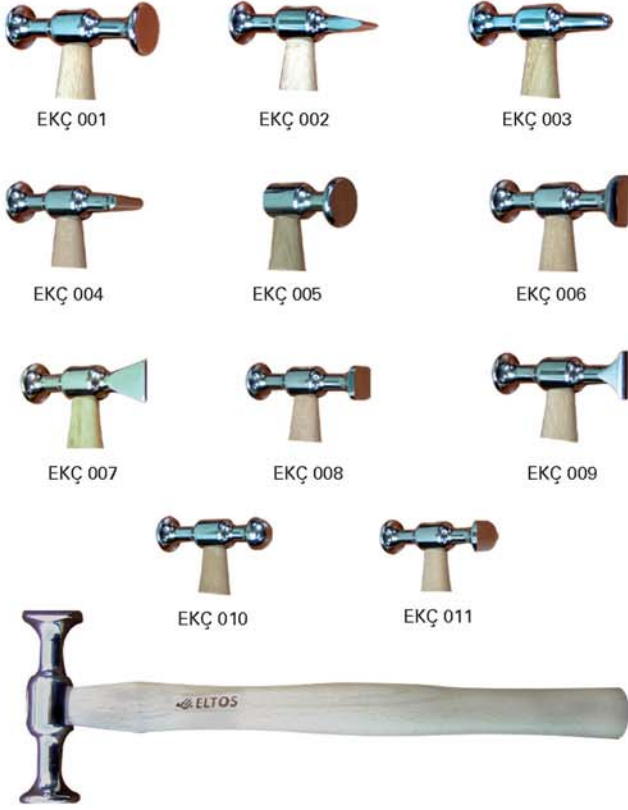

Eltos Kaporta Çekici (Vakum Ambalajlı)		Bonnet Hammer
Kod / Code		Fiyat / Price
EKÇ 001	6	
EKÇ 002	6	
EKÇ 003	6	
EKÇ 004	6	
EKÇ 005	6	
EKÇ 006	6	
EKÇ 007	6	
EKÇ 008	6	
EKÇ 009	6	
EKÇ 010	6	
EKÇ 011	6	

Eltos Keser Sapı 40 cm		Wooden Adze Handle
Kod / Code		Fiyat / Price
EKS 040	150	

Eltos Kaporta Çekiç Sapı		Wooden Bonnet Hammer Handle
Kod / Code		Fiyat / Price
KCS 030	150