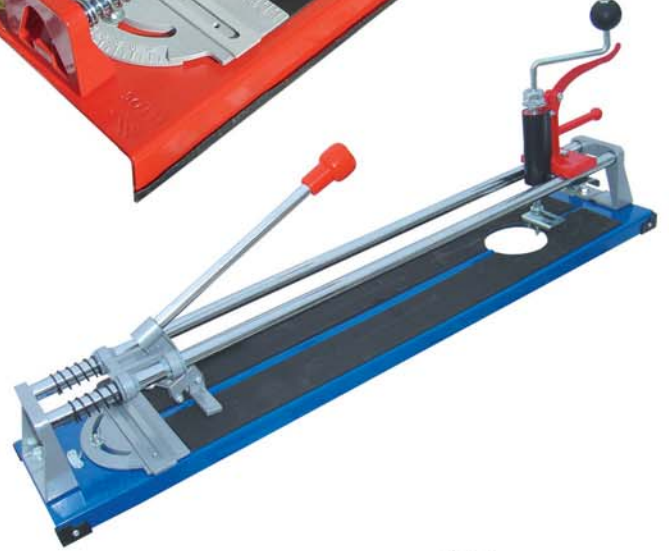

Eltos Bilyalı Seramik Kesme Mak.		Tile Cutter With Bearing	
Cinsi	Kod / Code		Fiyat / Price
400 mm	SKB 550	6	
500 mm	SKB 551	6	
600 mm	SKB 552	6	

Eltos Seramik Kesme Mak.		Tile Cutter	
Cinsi	Kod / Code		Fiyat / Price
400 mm	SKM 520	6	
500 mm	SKM 521	6	
600 mm	SKM 522	6	

Eltos Seramik Kesme Mak. Delmeli		Tile Cutter	
Cinsi	Kod / Code		Fiyat / Price
600 mm	SKD 600	4	

Eltos Seramik Kesme Bıçağı		Tile Cutter Blade	
Cinsi	Kod / Code		Fiyat / Price
Ø 22x4,50x6	SKB 600	100	
Ø 15x1,50x6	SKB 601	100	
Ø 10x2,80x4	SKB 602	100