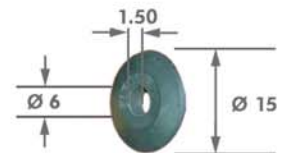

Eltos Bilyalı Seramik Kesme Mak.		Tile Cutter With Bearing	
Cinsi	Kod / Code		Fiyat / Price
400 mm	SKB 550	6	
500 mm	SKB 551	6	
600 mm	SKB 552	6	

Eltos Seramik Kesme Mak.		Tile Cutter	
Cinsi	Kod / Code		Fiyat / Price
400 mm	SKM 520	6	
500 mm	SKM 521	6	
600 mm	SKM 522	6	

Eltos Seramik Kesme Mak. Delmeli		Tile Cutter	
Cinsi	Kod / Code		Fiyat / Price
600 mm	SKD 600	4	

Eltos Seramik Kesme Bıçağı		Tile Cutter Blade	
Cinsi	Kod / Code		Fiyat / Price
Ø 22x4,50x6	SKB 600	100	
Ø 15x1,50x6	SKB 601	100	
Ø 10x2,80x4	SKB 602	100