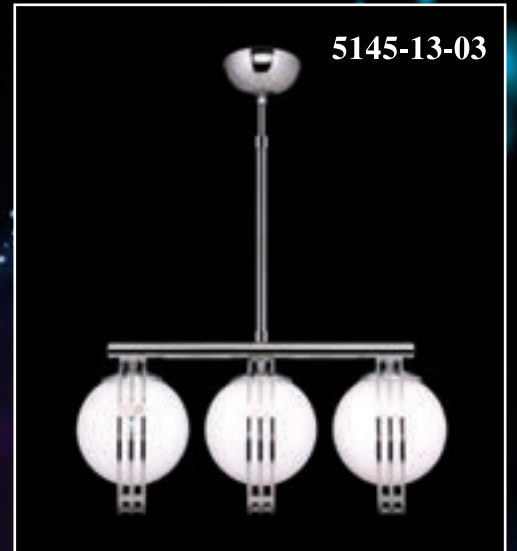

Arme

KOD	MODEL	AÇIKLAMA	İSKELET	CAMLI
5145-13-02	Arme	2'Lİ KROM - 2xE14 Max. 40 W	96,00 TL	133,50 TL
5145-13-03	Arme	3'LÜ KROM - 3xE14 Max. 40 W	131,75 TL	188,00 TL
5145-13-04	Arme	4'LÜ KROM - 4xE14 Max. 40 W	167,50 TL	242,50 TL