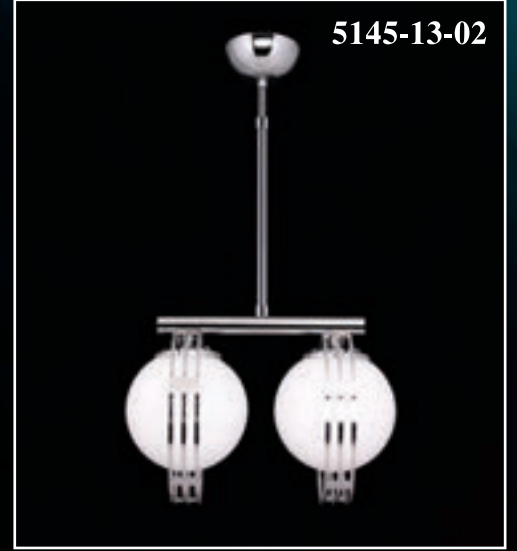

Arme

KOD	MODEL	AÇIKLAMA	İSKELET	CAMLI
5145-13-02	Arme	2'Lİ KROM - 2xE14 Max. 40 W	96,00 TL	133,50 TL
5145-13-03	Arme	3'LÜ KROM - 3xE14 Max. 40 W	131,75 TL	188,00 TL
5145-13-04	Arme	4'LÜ KROM - 4xE14 Max. 40 W	167,50 TL	242,50 TL