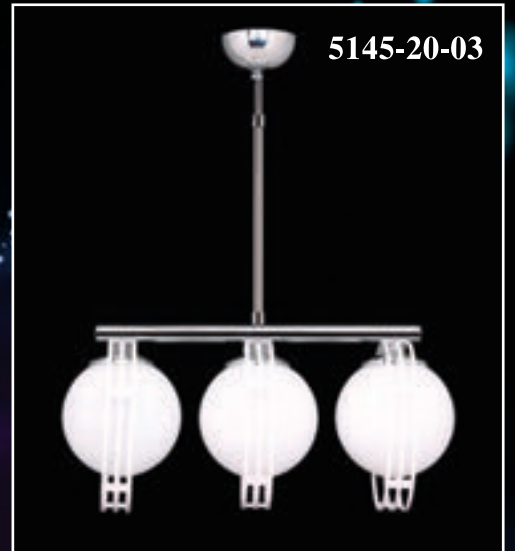

Angel

KOD	MODEL	AÇIKLAMA	İSKELET	CAMLI
5092-13-01	Angel	TEKLİ KROM - 1xE27 Max. 60 W	98,75 TL	110,75 TL
5092-13-04	Angel	4'LÜ KROM - 4xE27 Max. 60 W	259,50 TL	307,50 TL
5092-13-05	Angel	5'Lİ KROM - 5xE27 Max. 60 W	292,50 TL	352,50 TL