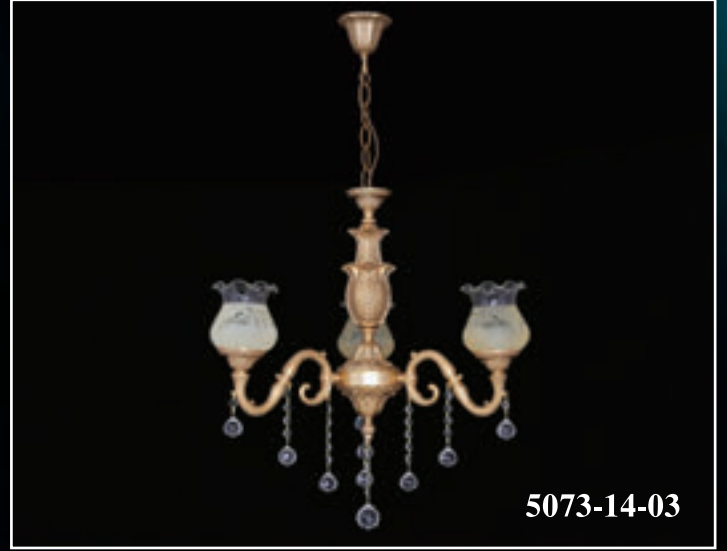

Binga

KOD	MODEL	AÇIKLAMA	İSKELET	CAMLI	TAŞLI
5073-14-03	Binga	3'LÜ BOYALI - 3xE27 Max. 60 W	247,50 TL	299,50 TL	321,50 TL
5073-14-04	Binga	4'LÜ BOYALI - 4xE27 Max. 60 W	285,00 TL	354,25 TL	382,75 TL
5073-14-05	Binga	5'Lİ BOYALI - 5xE27 Max. 60 W	322,50 TL	409,00 TL	444,00 TL
5073-14-06	Binga	6'Lİ BOYALI - 6xE27 Max. 60 W	360,00 TL	463,75 TL	505,25 TL
5073-14-19	Binga	APLİK BOYALI - 1xE27 Max. 60 W	75,00 TL	92,25 TL	98,25 TL