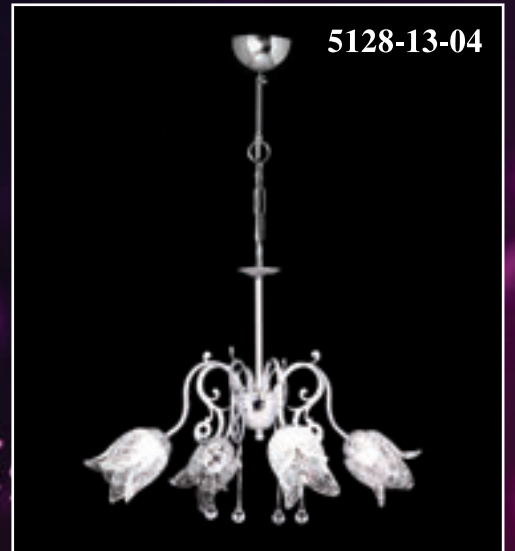

ARLUX

Lighting

5135-13-19

5135-13-05

5135-13-03

5135-13-04

Desi

KOD	MODEL	AÇIKLAMA	İSKELET	CAMLI
5135-13-03	Desi	3'LÜ KROM - 3xE27 Max. 60 W	104,00 TL	131,00 TL
5135-13-04	Desi	4'LÜ KROM - 4xE27 Max. 60 W	125,00 TL	161,00 TL
5135-13-05	Desi	5'Lİ KROM - 5xE27 Max. 60 W	146,00 TL	191,00 TL
5135-13-19	Desi	APLİK KROM - 1xE27 Max. 60 W	35,75 TL	44,75 TL