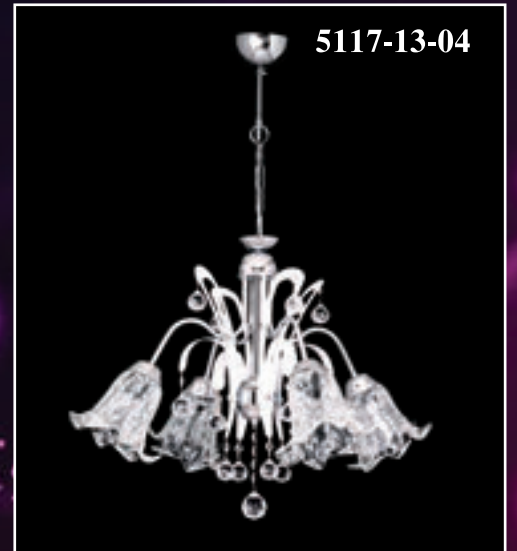

Runi

KOD	MODEL	AÇIKLAMA	İSKELET	CAMLI	TAŞLI
5117-13-03	Runi	3'LÜ KROM - 3xE27 Max. 60 W	91,00 TL	118,50 TL	138,50 TL
5117-13-04	Runi	4'LÜ KROM - 4xE27 Max. 60 W	112,00 TL	149,00 TL	174,50 TL
5117-13-05	Runi	5'Lİ KROM - 5xE27 Max. 60 W	133,00 TL	179,50 TL	210,50 TL