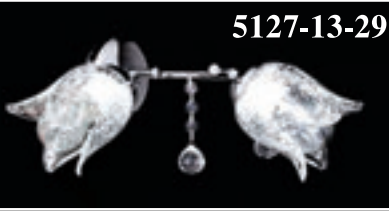

5127-13-29