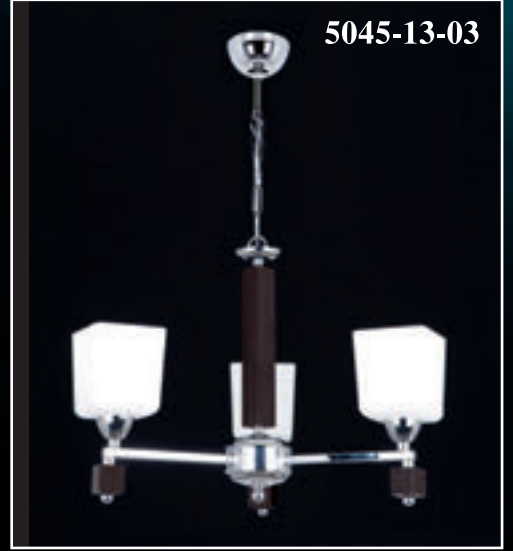

5045-13-05

5045-13-19

5045-13-03

5045-13-04

Fabiana

KOD	MODEL	AÇIKLAMA	İSKELET	CAMLI
5045-13-03	Fabiana	3'LÜ KROM - 3xE27 Max. 60 W	81,00 TL	121,50 TL
5045-13-04	Fabiana	4'LÜ KROM - 4xE27 Max. 60 W	99,00 TL	153,00 TL
5045-13-05	Fabiana	5'Lİ KROM - 5xE27 Max. 60 W	117,00 TL	184,50 TL
5045-13-19	Fabiana	APLİK KROM - 1xE27 Max. 60 W	37,50 TL	51,00 TL