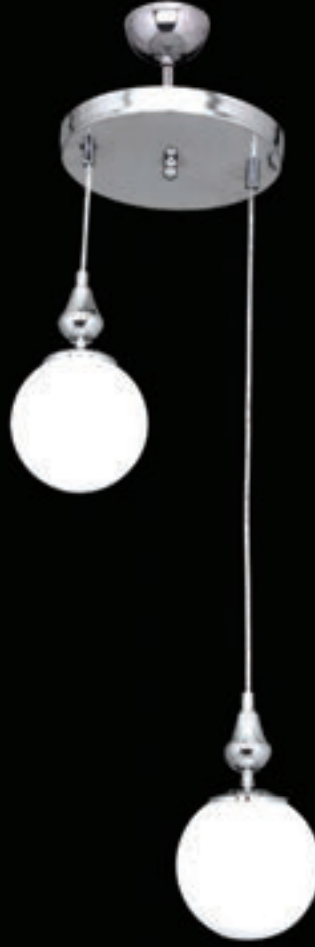

5142-13-02