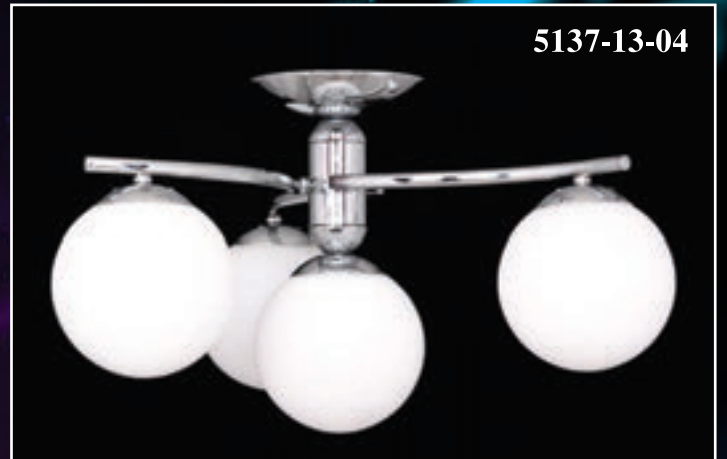

Venüs

KOD	MODEL	AÇIKLAMA	İSKELET	CAMLI
5137-13-03	Venüs	3'LÜ KROM - 3xE14 Max. 40 W	104,00 TL	160,25 TL
5137-13-04	Venüs	4'LÜ KROM - 4xE14 Max. 40 W	128,50 TL	203,50 TL
5137-13-05	Venüs	5'Lİ KROM - 5xE14 Max. 40 W	153,00 TL	246,75 TL
5137-13-19	Venüs	APLİK KROM - 1xE14 Max. 40 W	40,50 TL	59,25 TL