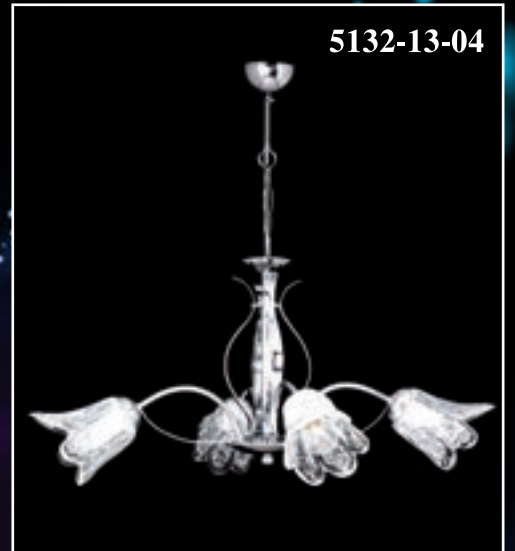

5132-13-05

Dolly

KOD	MODEL	AÇIKLAMA	İSKELET	CAMLI
5132-13-03	Dolly	3'LÜ KROM - 3xE27 Max. 60 W	120,25 TL	147,75 TL
5132-13-04	Dolly	4'LÜ KROM - 4xE27 Max. 60 W	146,25 TL	183,00 TL
5132-13-05	Dolly	5'Lİ KROM - 5xE27 Max. 60 W	172,25 TL	218,25 TL