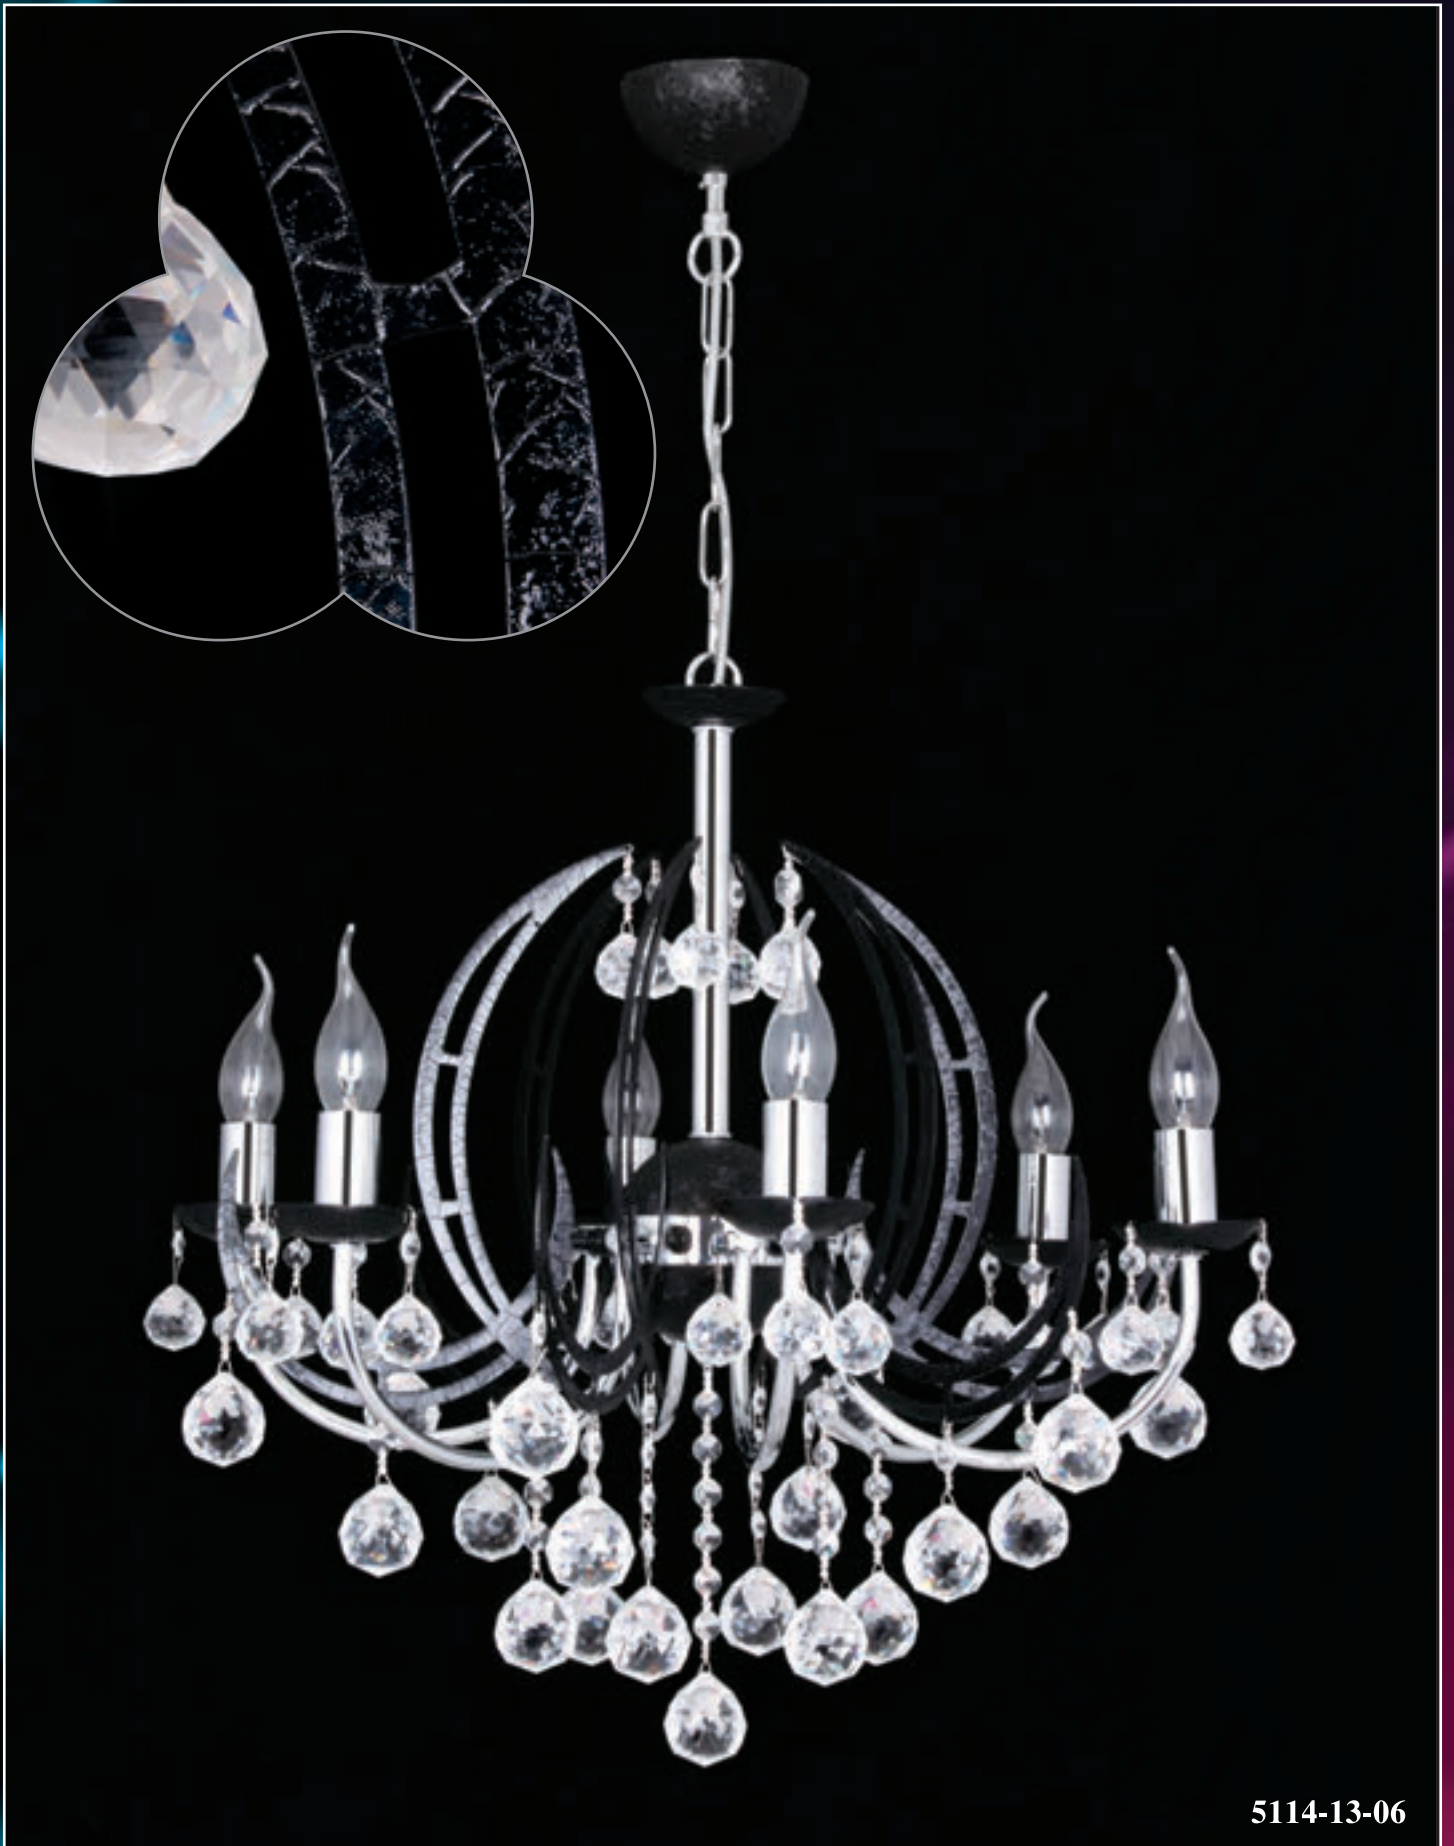

ARLUX

Lighting

5114-13-06