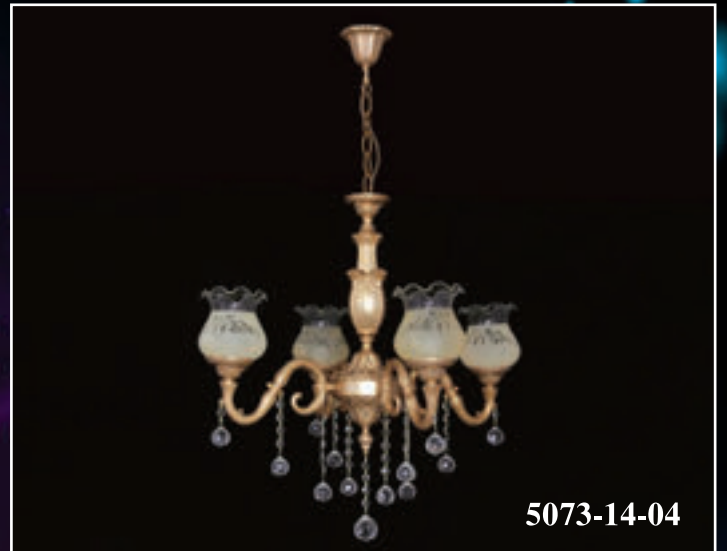

5073-14-19

5073-14-06

Binga

KOD	MODEL	AÇIKLAMA	İSKELET	CAMLI	TAŞLI
5073-14-03	Binga	3'LÜ BOYALI - 3xE27 Max. 60 W	247,50 TL	299,50 TL	321,50 TL
5073-14-04	Binga	4'LÜ BOYALI - 4xE27 Max. 60 W	285,00 TL	354,25 TL	382,75 TL
5073-14-05	Binga	5'Lİ BOYALI - 5xE27 Max. 60 W	322,50 TL	409,00 TL	444,00 TL
5073-14-06	Binga	6'Lİ BOYALI - 6xE27 Max. 60 W	360,00 TL	463,75 TL	505,25 TL
5073-14-19	Binga	APLİK BOYALI - 1xE27 Max. 60 W	75,00 TL	92,25 TL	98,25 TL