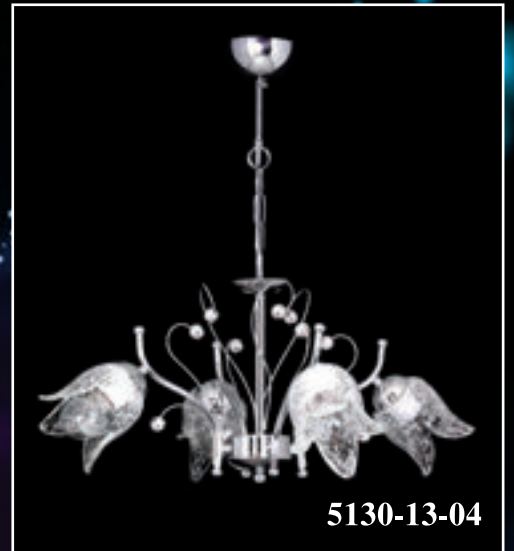

Hera

KOD	MODEL	AÇIKLAMA	İSKELET	CAMLI
5130-13-03	Hera	3'LÜ KROM - 3xE27 Max. 60 W	102,00 TL	129,50 TL
5130-13-04	Hera	4'LÜ KROM - 4xE27 Max. 60 W	120,00 TL	156,75 TL
5130-13-05	Hera	5'Lİ KROM - 5xE27 Max. 60 W	138,00 TL	184,00 TL
5130-13-19	Hera	APLİK KROM - 1xE27 Max. 60 W	36,00 TL	45,25 TL