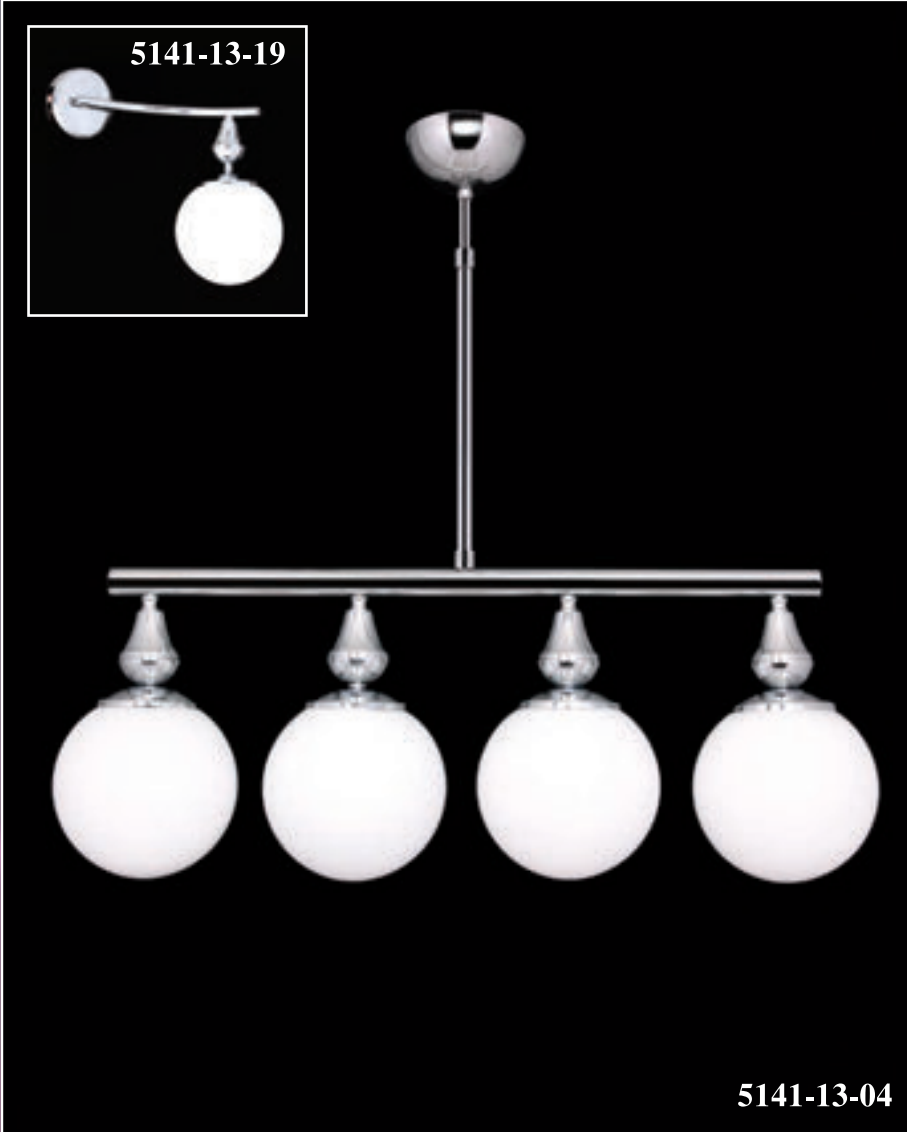

Remix

KOD	MODEL	AÇIKLAMA	İSKELET	CAMLI
5141-13-02	Remix	2'Lİ KROM - 2xE14 Max. 40 W	78,00 TL	115,50 TL
5141-13-03	Remix	3'LÜ KROM - 3xE14 Max. 40 W	104,00 TL	160,25 TL
5141-13-04	Remix	4'LÜ KROM - 4xE14 Max. 40 W	130,00 TL	205,00 TL
5141-13-19	Remix	APLİK KROM - 1xE14 Max. 40 W	45,50 TL	64,25 TL