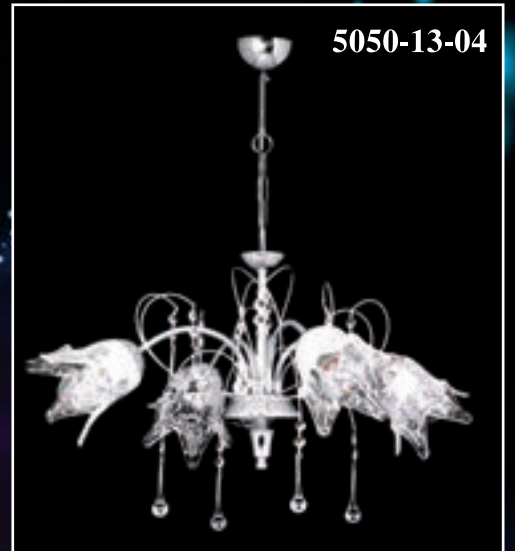

Gavriella

KOD	MODEL	AÇIKLAMA	İSKELET	CAMLI	TAŞLI
5050-13-03	Gavriella	3'LÜ KROM - 3xE27 Max. 60 W	92,50 TL	119,50 TL	130,00 TL
5050-13-04	Gavriella	4'LÜ KROM - 4xE27 Max. 60 W	102,50 TL	138,50 TL	152,50 TL
5050-13-05	Gavriella	5'Lİ KROM - 5xE27 Max. 60 W	112,50 TL	157,50 TL	175,00 TL