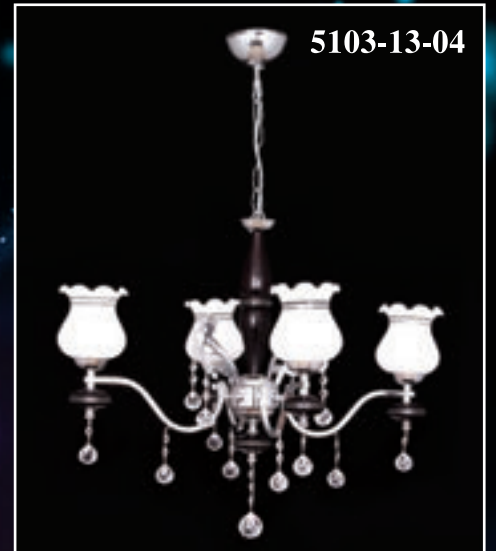

Marlin

KOD	MODEL	AÇIKLAMA	İSKELET	CAMLI	TAŞLI
5103-13-03	Marlin	3'LÜ KROM - 3xE27 Max. 60 W	140,00 TL	196,25 TL	216,50 TL
5103-13-04	Marlin	4'LÜ KROM - 4xE27 Max. 60 W	170,00 TL	245,00 TL	272,00 TL
5103-13-05	Marlin	5'Lİ KROM - 5xE27 Max. 60 W	200,00 TL	293,75 TL	327,50 TL