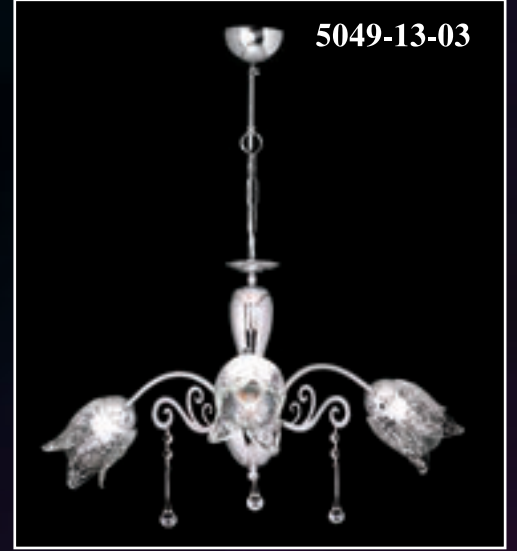

Ghita

KOD	MODEL	AÇIKLAMA	İSKELET	CAMLI	TAŞLI
5049-13-03	Ghita	3'LÜ KROM - 3xE27 Max. 60 W	89,25 TL	117,00 TL	120,00 TL
5049-13-04	Ghita	4'LÜ KROM - 4xE27 Max. 60 W	101,25 TL	138,25 TL	142,25 TL
5049-13-05	Ghita	5'Lİ KROM - 5xE27 Max. 60 W	113,25 TL	159,50 TL	164,50 TL