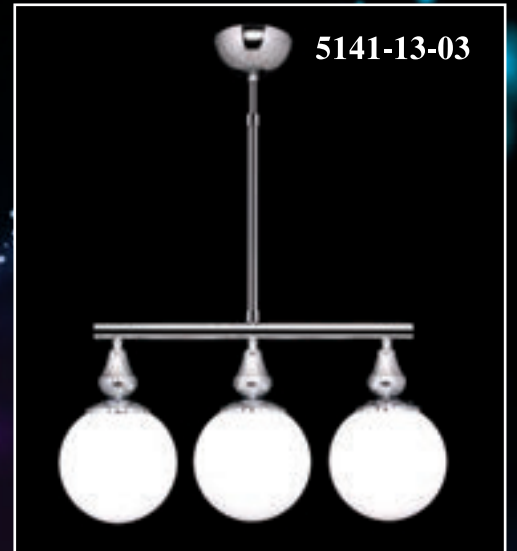

Remix

KOD	MODEL	AÇIKLAMA	İSKELET	CAMLI
5141-13-02	Remix	2'Lİ KROM - 2xE14 Max. 40 W	78,00 TL	115,50 TL
5141-13-03	Remix	3'LÜ KROM - 3xE14 Max. 40 W	104,00 TL	160,25 TL
5141-13-04	Remix	4'LÜ KROM - 4xE14 Max. 40 W	130,00 TL	205,00 TL
5141-13-19	Remix	APLİK KROM - 1xE14 Max. 40 W	45,50 TL	64,25 TL