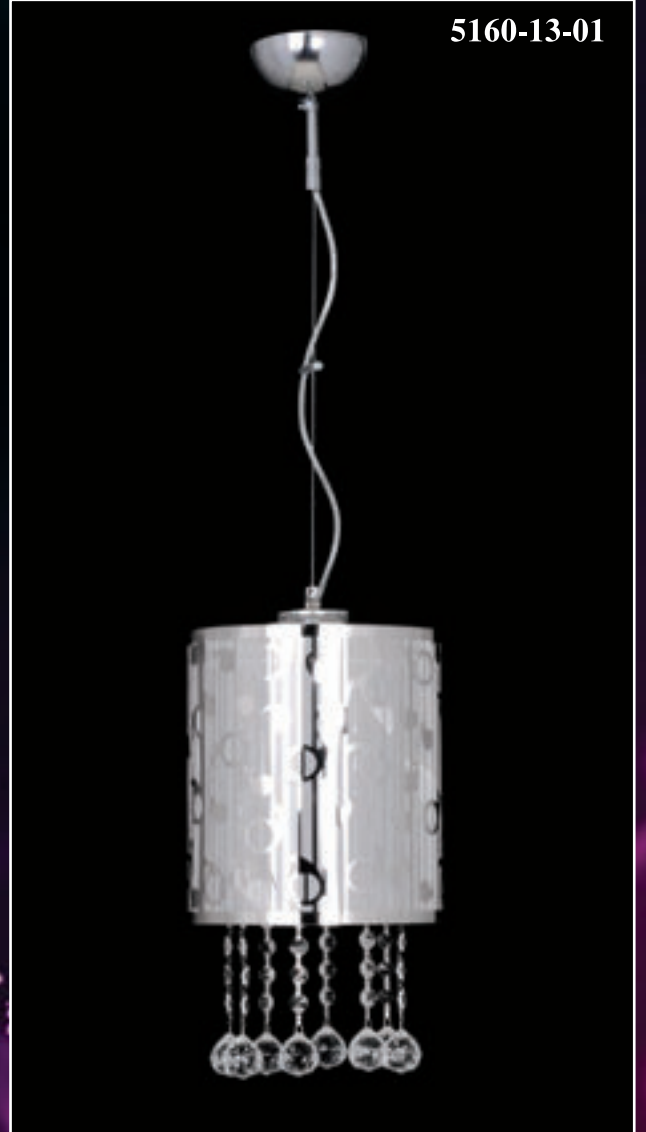

ARLUX

Lighting

Venüs

KOD	MODEL	AÇIKLAMA	İSKELET	CAMLI
5137-13-03	Venüs	3'LÜ KROM - 3xE14 Max. 40 W	104,00 TL	160,25 TL
5137-13-04	Venüs	4'LÜ KROM - 4xE14 Max. 40 W	128,50 TL	203,50 TL
5137-13-05	Venüs	5'Lİ KROM - 5xE14 Max. 40 W	153,00 TL	246,75 TL
5137-13-19	Venüs	APLİK KROM - 1xE14 Max. 40 W	40,50 TL	59,25 TL