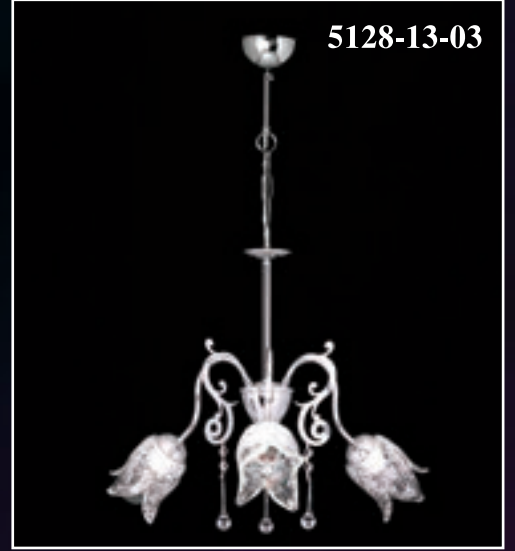

ARLUX

Lighting

5135-13-19

5135-13-05

5135-13-03

5135-13-04

Desi

KOD	MODEL	AÇIKLAMA	İSKELET	CAMLI
5135-13-03	Desi	3'LÜ KROM - 3xE27 Max. 60 W	104,00 TL	131,00 TL
5135-13-04	Desi	4'LÜ KROM - 4xE27 Max. 60 W	125,00 TL	161,00 TL
5135-13-05	Desi	5'Lİ KROM - 5xE27 Max. 60 W	146,00 TL	191,00 TL
5135-13-19	Desi	APLİK KROM - 1xE27 Max. 60 W	35,75 TL	44,75 TL