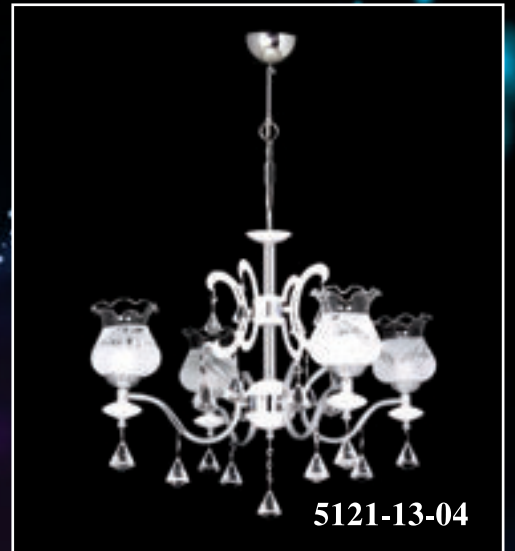

Nora

KOD	MODEL	AÇIKLAMA	İSKELET	CAMLI	TAŞLI
5121-13-03	Nora	3'LÜ KROM - 3xE27 Max. 60 W	154,50 TL	206,25 TL	252,00 TL
5121-13-04	Nora	4'LÜ KROM - 4xE27 Max. 60 W	186,75 TL	256,00 TL	316,00 TL
5121-13-05	Nora	5'Lİ KROM - 5xE27 Max. 60 W	219,50 TL	305,75 TL	380,00 TL
5121-13-19	Nora	APLİK KROM - 1xE27 Max. 60 W	61,75 TL	79,00 TL	99,00 TL