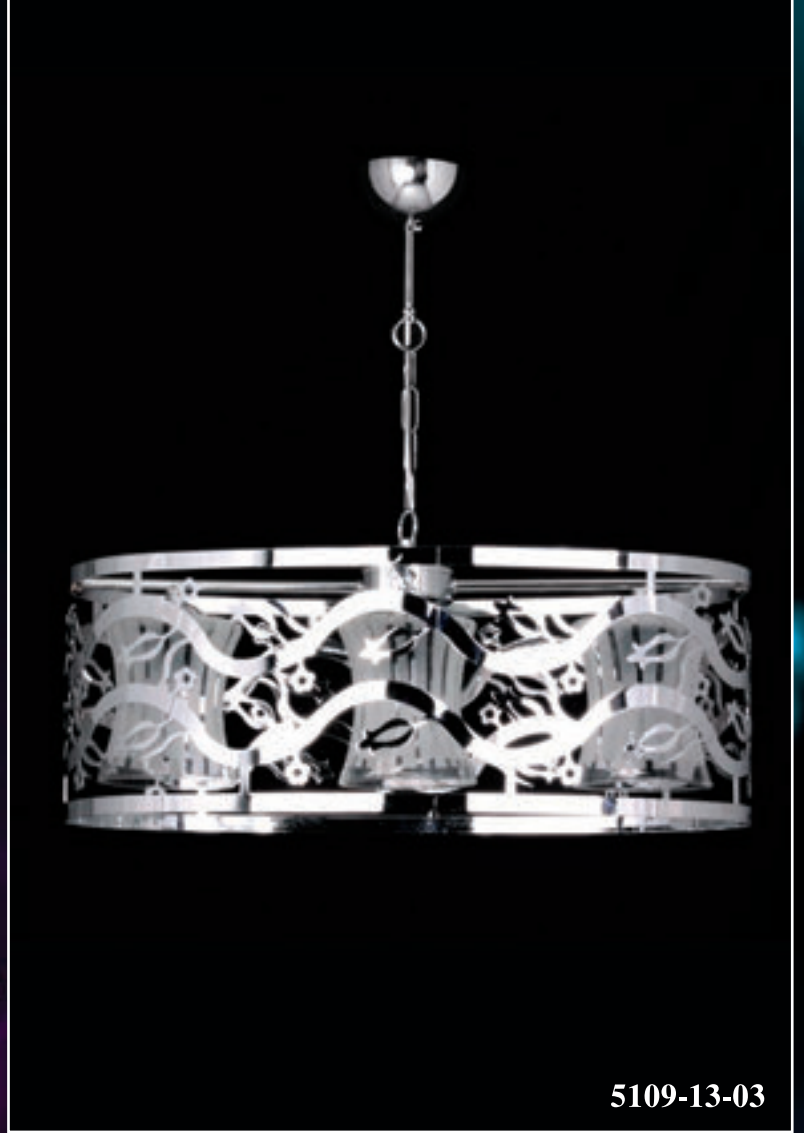

Lume

KOD	MODEL	AÇIKLAMA	İSKELET	CAMLI
5109-13-03	Lume	3'LÜ SİMETRİK KROM - 3xE27 Max. 60 W	242,75 TL	292,50 TL
5109-13-04	Lume	4'LÜ 40'LIK KROM - 4xE27 Max. 60 W	253,75 TL	320,00 TL