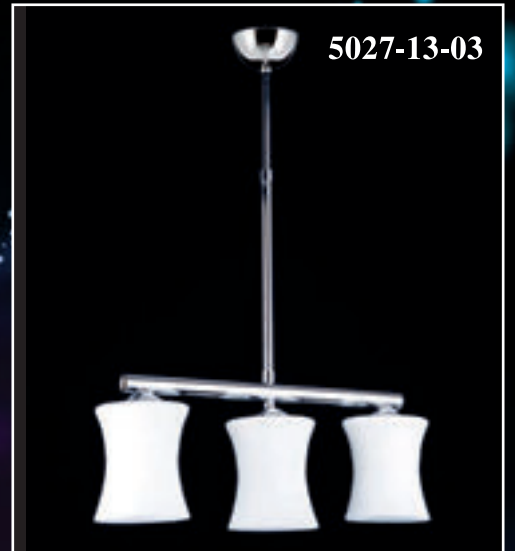

Clariss

KOD	MODEL	AÇIKLAMA	İSKELET	CAMLI
5027-13-02	Clariss	2'Lİ KROM - 2xE27 Max. 60 W	60,00 TL	90,50 TL
5027-13-03	Clariss	3'LÜ KROM - 3xE27 Max. 60 W	75,00 TL	120,75 TL
5027-13-04	Clariss	4'LÜ KROM - 4xE27 Max. 60 W	90,00 TL	151,00 TL