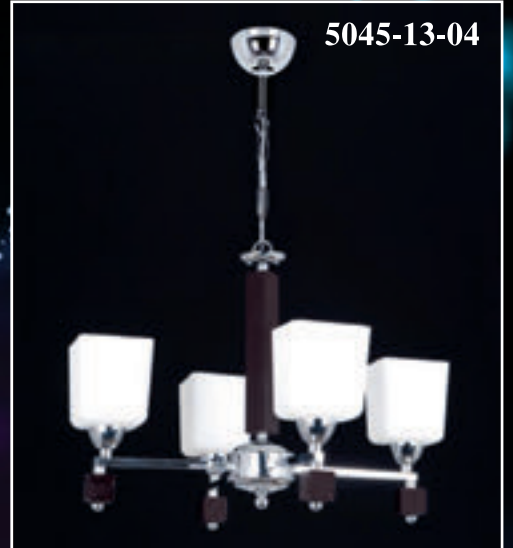

5045-13-05

5045-13-19

5045-13-03

5045-13-04

Fabiana

KOD	MODEL	AÇIKLAMA	İSKELET	CAMLI
5045-13-03	Fabiana	3'LÜ KROM - 3xE27 Max. 60 W	81,00 TL	121,50 TL
5045-13-04	Fabiana	4'LÜ KROM - 4xE27 Max. 60 W	99,00 TL	153,00 TL
5045-13-05	Fabiana	5'Lİ KROM - 5xE27 Max. 60 W	117,00 TL	184,50 TL
5045-13-19	Fabiana	APLİK KROM - 1xE27 Max. 60 W	37,50 TL	51,00 TL