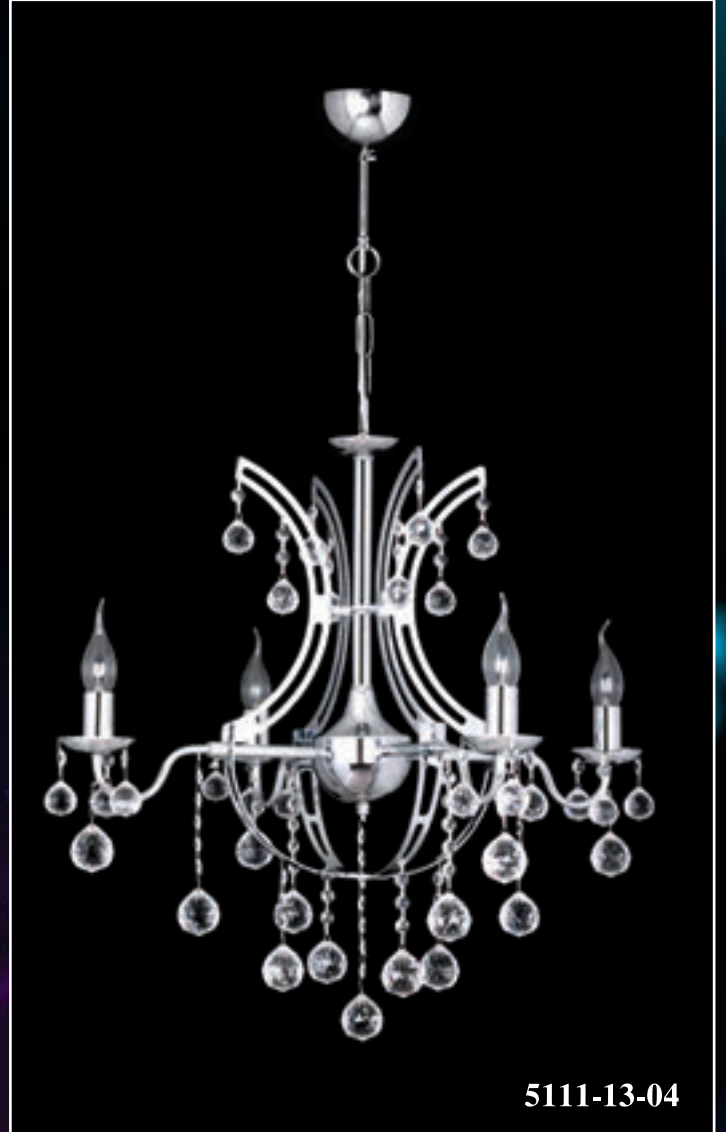

Clara

KOD	MODEL	AÇIKLAMA	İSKELET	TAŞLI	ŞAPKALI
5111-13-04	Clara	4'LÜ KROM - 4xE14 Max. 40 W	341,25 TL	415,50 TL	460,50 TL
5111-13-06	Clara	6'LI KROM - 6xE14 Max. 40 W	409,00 TL	518,50 TL	586,00 TL
5111-13-08	Clara	8'Lİ KROM - 8xE14 Max. 40 W	476,25 TL	621,50 TL	711,50 TL