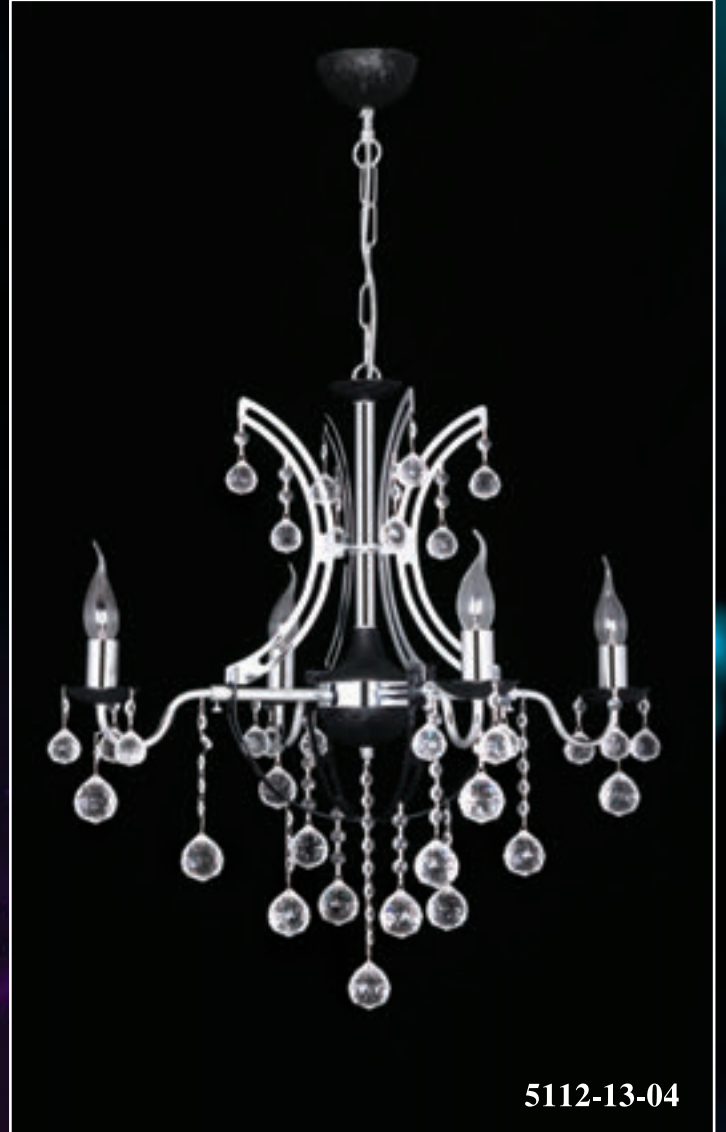

Coletta

KOD	MODEL	AÇIKLAMA	İSKELET	TAŞLI	ŞAPKALI
5112-13-04	Coletta	4'LÜ KROM - 4xE14 Max. 40 W	341,25 TL	415,50 TL	460,50 TL
5112-13-06	Coletta	6'LI KROM - 6xE14 Max. 40 W	409,00 TL	518,50 TL	586,00 TL
5112-13-08	Coletta	8'Lİ KROM - 8xE14 Max. 40 W	476,25 TL	621,50 TL	711,50 TL