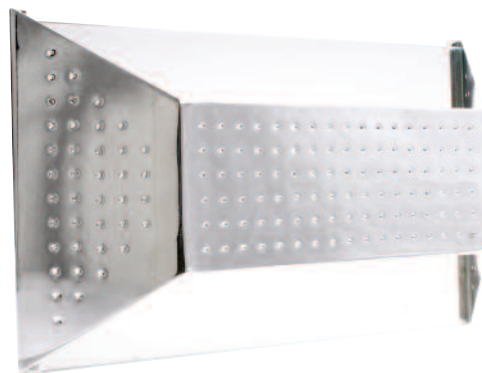

EV122

IP20

35,50 USD

- Metal gövde *Steel housing*
- Şeffaf cam *Clear glass*

K **E 27** **11W** Dulux Star