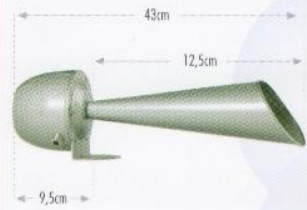

KR.B.065 (105dB)

24V AC Metal Borulu Korna

KR.B.067 (105dB)

110V AC Metal Borulu Korna

KR.B.068 (105dB)

220V AC Metal Borulu Korna