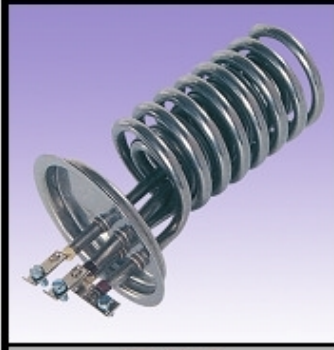

YIL1085
IHLAS TİPİ ŞOFBEN ISITICI
220 V. 3000+4500 W. (6.5Ø- Cr-ni)