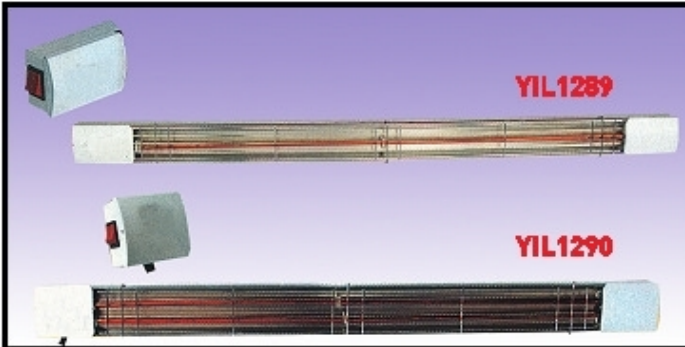

YIL1289
TEKLİ ENFERUJ SOBA ANAH.
220 V. 1000 W.

YIL1289

YIL1290

YIL1290
İKİLİ ENFERUJ SOBA ANAH.
220 V. 2000 W.