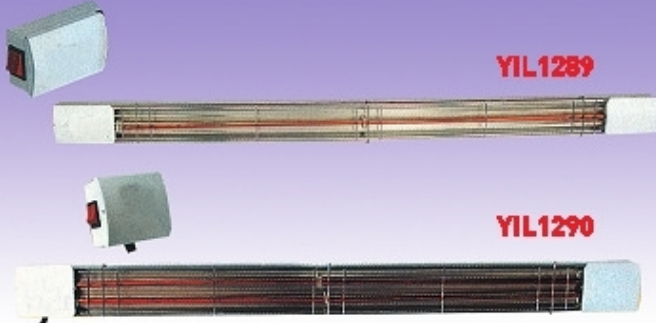

YIL1289
TEKLİ ENFERUJ SOBA ANAH.
220 V. 1000 W.

YIL1290
İKİLİ ENFERUJ SOBA ANAH.
220 V. 2000 W.